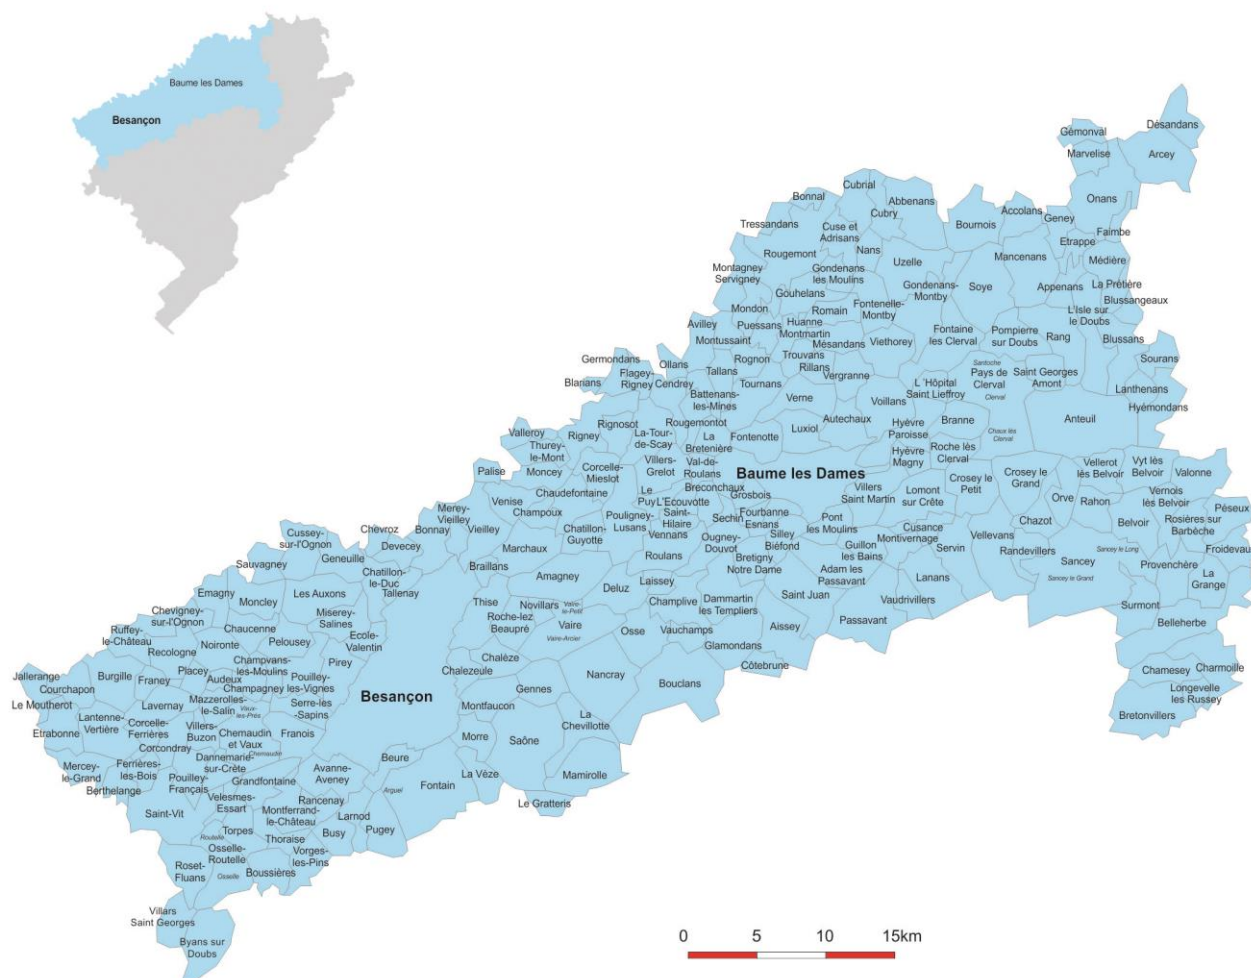

Liste des communes au verso

LISTE DES COMMUNES

ABBENANS

ACCOLANS
ADAM-LÈS-PASSAVANT
AÏSSEY
AMAGNEY
ANTEUIL
APPENANS
ARCEY
AUDEUX
AUTECHAUX
AVANNE-AVENEY
AVILLEY

BATTENANS-LES-MINES

BAUME-LES-DAMES
BELLEHERBE
BELVOIR
BERTHELANGE
BESANÇON
BEURE
BLARIANS
BLUSSANGEAUX
BLUSSANS
BONNAL
BONNAY
BOUCLANS
BOURNOIS
BOUSSIÈRES
BRAILLANS
BRANNE
BRECONCHAUX
BRETIGNEY-NOTRE-DAME
BRETONVILLERS
BURGILLE
BUSY
BYANS-SUR-DOUBS

NANCRAY

NANS
NOIRONTE
NOVILLARS

OLLANS

ONANS
ORVE
OSSE
OSSELLE
OUGNEY-DOUVOT

PALISE

PASSAVANT
PELOUSEY
PÉSEUX
PIREY
PLACEY
POMPIERRE-SUR-DOUBS
PONT-LES-MOULINS
POUILLEY-FRANÇAIS
POUILLEY-LES-VIGNES
POULIGNEY-LUSANS
PROVENCHÈRE
PUESSANS
PUGEY

SAINT-HILAIRE
SAINT-JUAN
SAINT-VIT
SANCEY-LE-GRAND
SAÔNE
SAUVAGNEY
SÉCHIN
SERRE-LES-SAPINS
SERVIN
SILLEY-BLÉFOND
SOURANS
SOYE
SURMONT

TALLANS

TALLENAY
THISE
THORAISE
THUREY-LE-MONT
TORPES
TOURNANS
TRESSANDANS
TROUVANS

UZELLE

VAIRE-ARCIER
VAL-DE-ROULANS
VALLEROY
VALONNE
VAUCHAMPS
VAUDRIVILLERS
VELESMES-ESSARTS
VELLEROT-LÈS-BELVOIR
VELLEVANS
VENISE
VENNANS
VERGRANNE
VERNE
VERNOIS-LÈS-BELVOIR
VIEILLEY
VIÉTHOREY
VILLARS-SAINT-GEORGES
VILLERS-BUZON
VILLERS-GRÉLOT
VILLERS-SAINT-MARTIN
VOILLANS
VORGES-LES-PINS
VYT-LÈS-BELVOIR